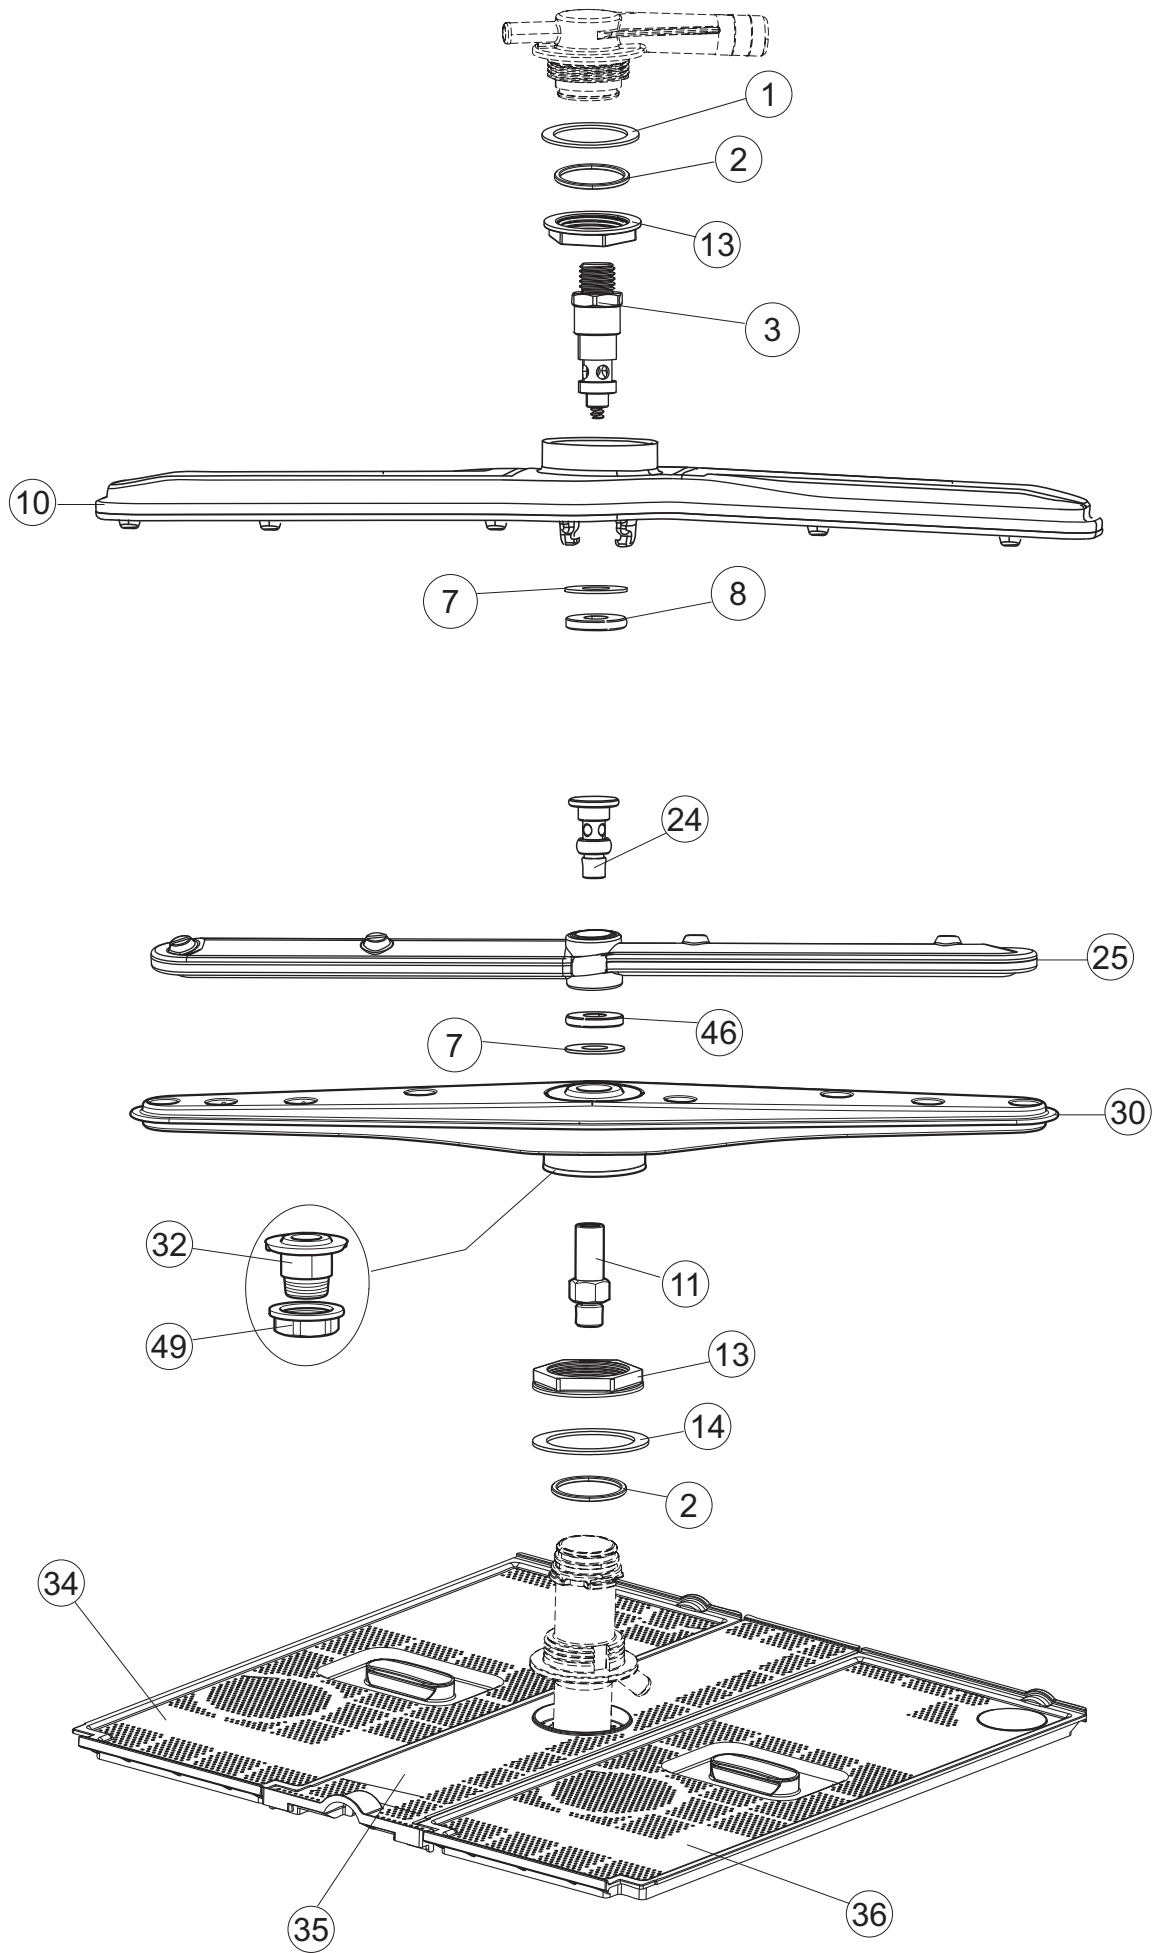

# 6

(\*) Recommended spare part.

Page	Spare part position	Spare part code no.	Old code number	Description	U.m.
1	1	004341		COVER	NR
1	2	022165		BACK PANNEL LA400	NR
1	3	307005		ROD OF TOP DOOR-STOP BAR	NR
1	4	028078		DOOR SHOULDER PLATE FOR GLASSWASHER	NR
1	5	311009		RIGHT DOOR HINGE FOR GLASSWASHERS	NR
1	6	311008		RIGHT DOOR HINGE FOR GLASSWASHERS	NR
1	7	325034		PIVOT	NR
1	8	437058		DOOR GASKET FOR GLASSWASHER	NR
1	9	449036		DOOR LOCK SPRING FOR GLASSWASHERS	NR
1	10	329012		DOOR LOCK FOR GLASSWASHERS	NR
1	11	029816		DOOR	NR
1	12	480153		PLUG	NR
1	13	035126		BRACKET	NR
1	14	012350		FRONT PANEL LA400	NR
1	15	461031		HEXAGONAL FOOT FOR GLASSWASHER	NR
1	16	459006		CHOCK D INT 9 EST 16	NR
1	17	030202		BASE PROTECTION LA400	NR
1	20	459022		CABLEHOSE	NR
1	25	480164		PLUG	NR
1	27	480084		PLUG	NR
2	1	026948		CONTROL ADHESIVE INTERFACE	NR
2	2	216032		LAMP	NR
2	3	226126		PUSH BUTTON CASE	NR
2	4	227064		BUTTON	NR
2	6	224031		PRESSURE SWITCH	NR
2	7	220010		TERMINAL BLOCK	NR
2	8	437019		PACKING FOR AIR TRAP OF PRESSURE SWITCH	NR
2	9	107017		AIR TRAP FOR PRESSURE SWITCH	NR
2	10	143235		PIPE	MT
2	11	456020		O-RING	NR
2	12	468029		AIR TRAP CONNECTION OF PRESSURE SWITCH	NR
2	13	459005		CABLE-RETAINER	NR