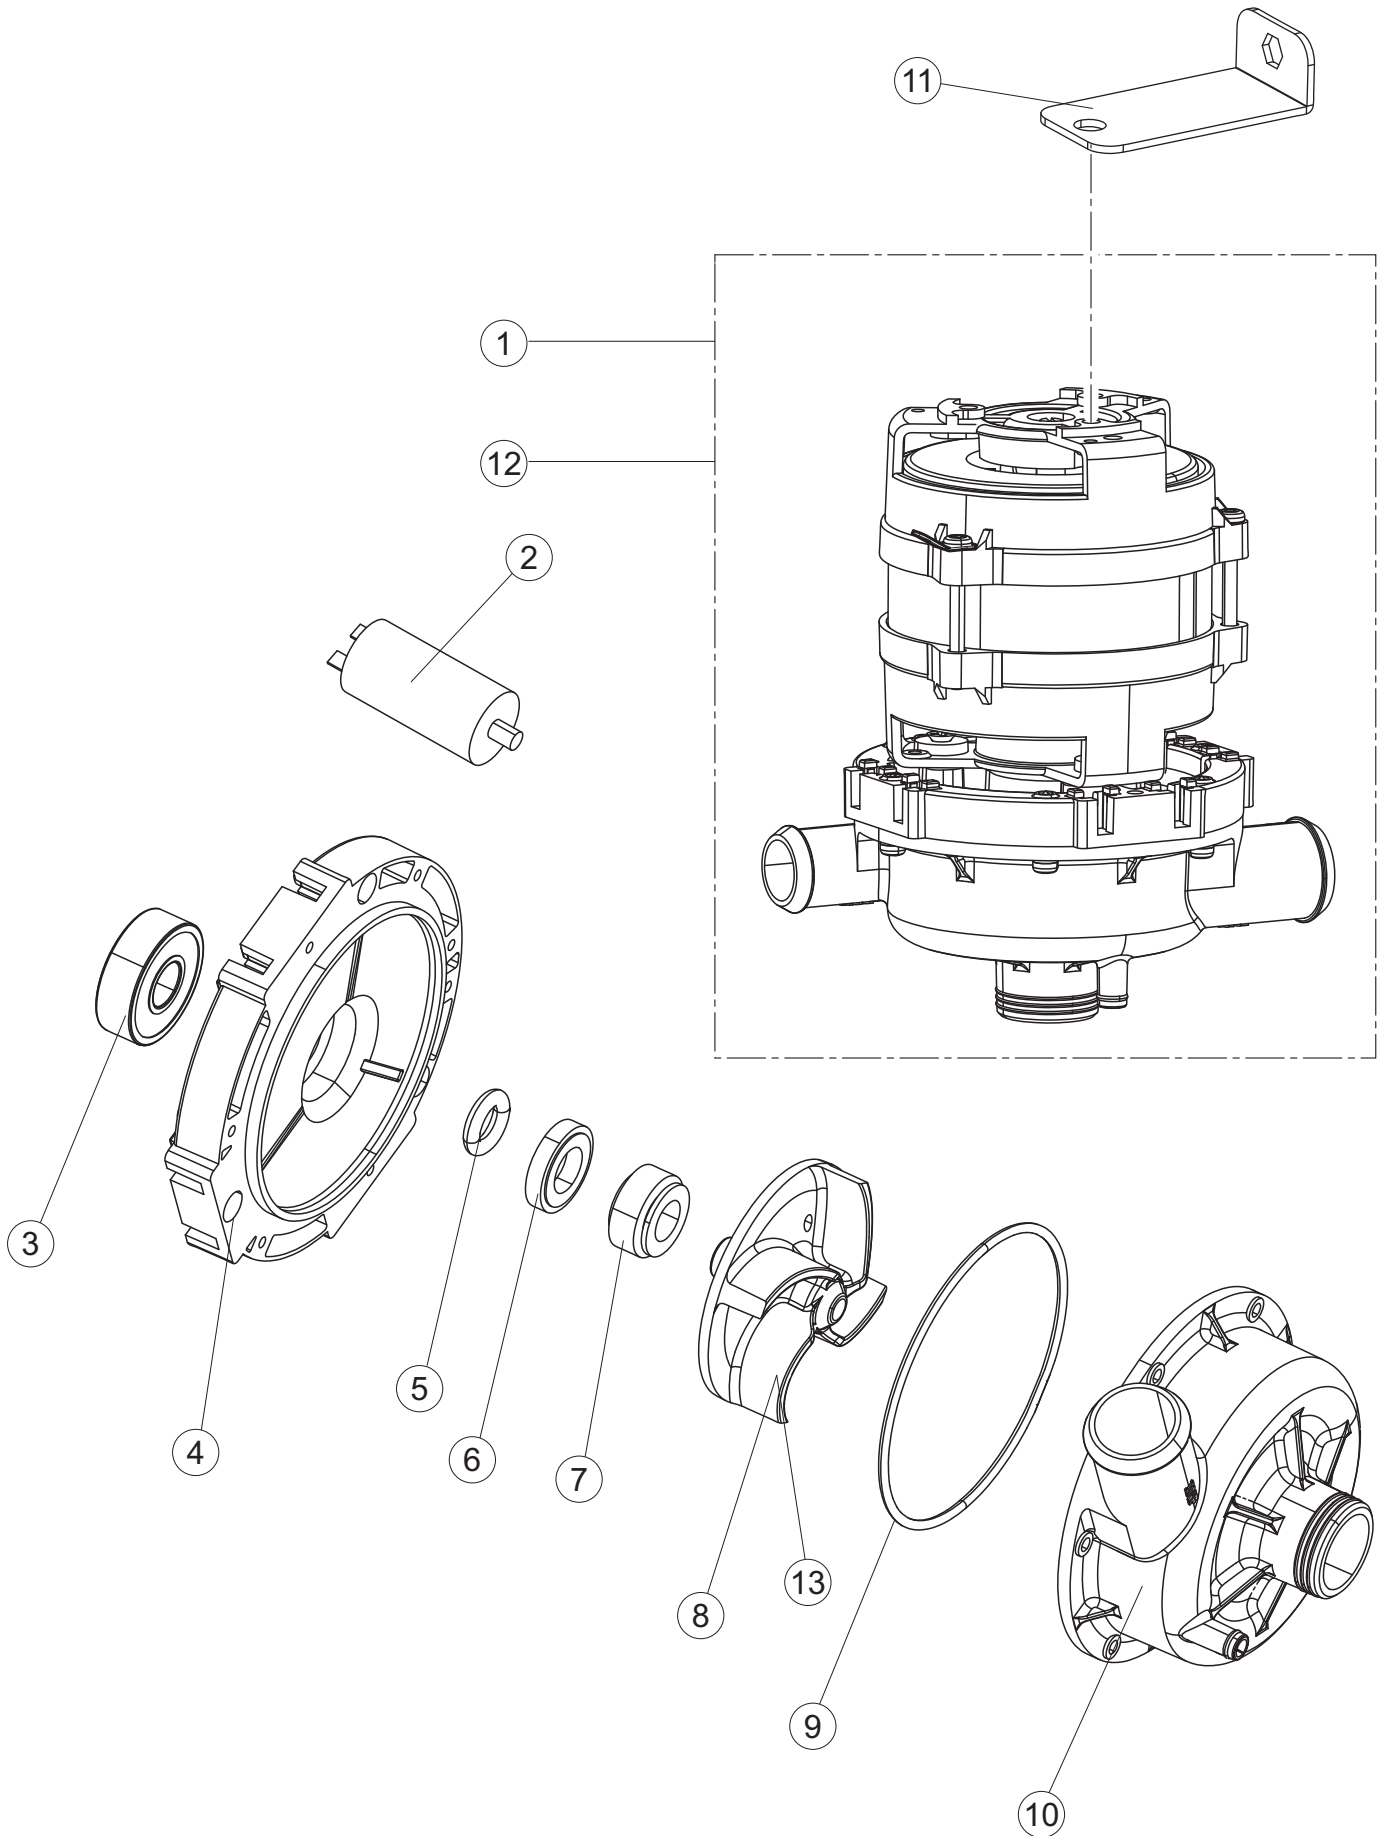

# 6

(\*) Recommended spare part.

Page	Spare part position	Spare part code no.	Old code number	Description	U.m.
1	1	004341		COVER	NR
1	2	022165		BACK PANNEL LA400	NR
1	3	307005		ROD OF TOP DOOR-STOP BAR	NR
1	4	028078		DOOR SHOULDER PLATE FOR GLASSWASHER	NR
1	5	311009		RIGHT DOOR HINGE FOR GLASSWASHERS	NR
1	6	311008		RIGHT DOOR HINGE FOR GLASSWASHERS	NR
1	7	325034		PIVOT	NR
1	8	437058		DOOR GASKET FOR GLASSWASHER	NR
1	9	449036		DOOR LOCK SPRING FOR GLASSWASHERS	NR
1	10	329012		DOOR LOCK FOR GLASSWASHERS	NR
1	11	029816		DOOR	NR
1	12	480153		PLUG	NR
1	13	035126		BRACKET	NR
1	14	012350		FRONT PANEL LA400	NR
1	15	461031		HEXAGONAL FOOT FOR GLASSWASHER	NR
1	16	459006		CHOCK D INT 9 EST 16	NR
1	17	030202		BASE PROTECTION LA400	NR
1	20	459022		CABLEHOSE	NR
1	25	480164		PLUG	NR
1	27	480084		PLUG	NR
2	1	026948		CONTROL ADHESIVE INTERFACE	NR
2	2	216032		LAMP	NR
2	3	226126		PUSH BUTTON CASE	NR
2	4	227064		BUTTON	NR
2	6	224031		PRESSURE SWITCH	NR
2	7	220010		TERMINAL BLOCK	NR
2	8	437019		PACKING FOR AIR TRAP OF PRESSURE SWITCH	NR
2	9	107017		AIR TRAP FOR PRESSURE SWITCH	NR
2	10	143235		PIPE	MT
2	11	456020		O-RING	NR
2	12	468029		AIR TRAP CONNECTION OF PRESSURE SWITCH	NR
2	13	459005		CABLE-RETAINER	NR